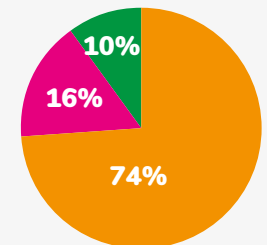

- Administración y estructura
- MISIÓN: Ayudas ofrecidas a colectivos
- Comunicación y capacitación de fondos