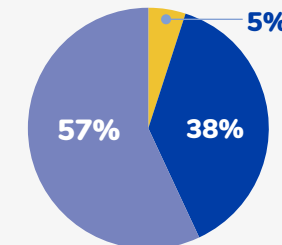

ATENCIÓN A PERSONAS MIGRANTES

PROGRAMA D.A.S.

Hemos sensibilizado a más de **40.000 personas** al cambio de hábitos y promoción de la solidaridad con un total de **1.200 acciones solidarias.**

Hemos contado con más de **560 voluntarios y voluntarias**

Y con el apoyo de multitud de entidades públicas y privadas, así como donantes y colaboradores particulares.
A todos ¡Gracias!

QUEREMOS DARTE CUENTAS

Con un total de 611.195€ :

INGRESOS 2021

- Financiación privada
- Financiación pública
- Financiación propia